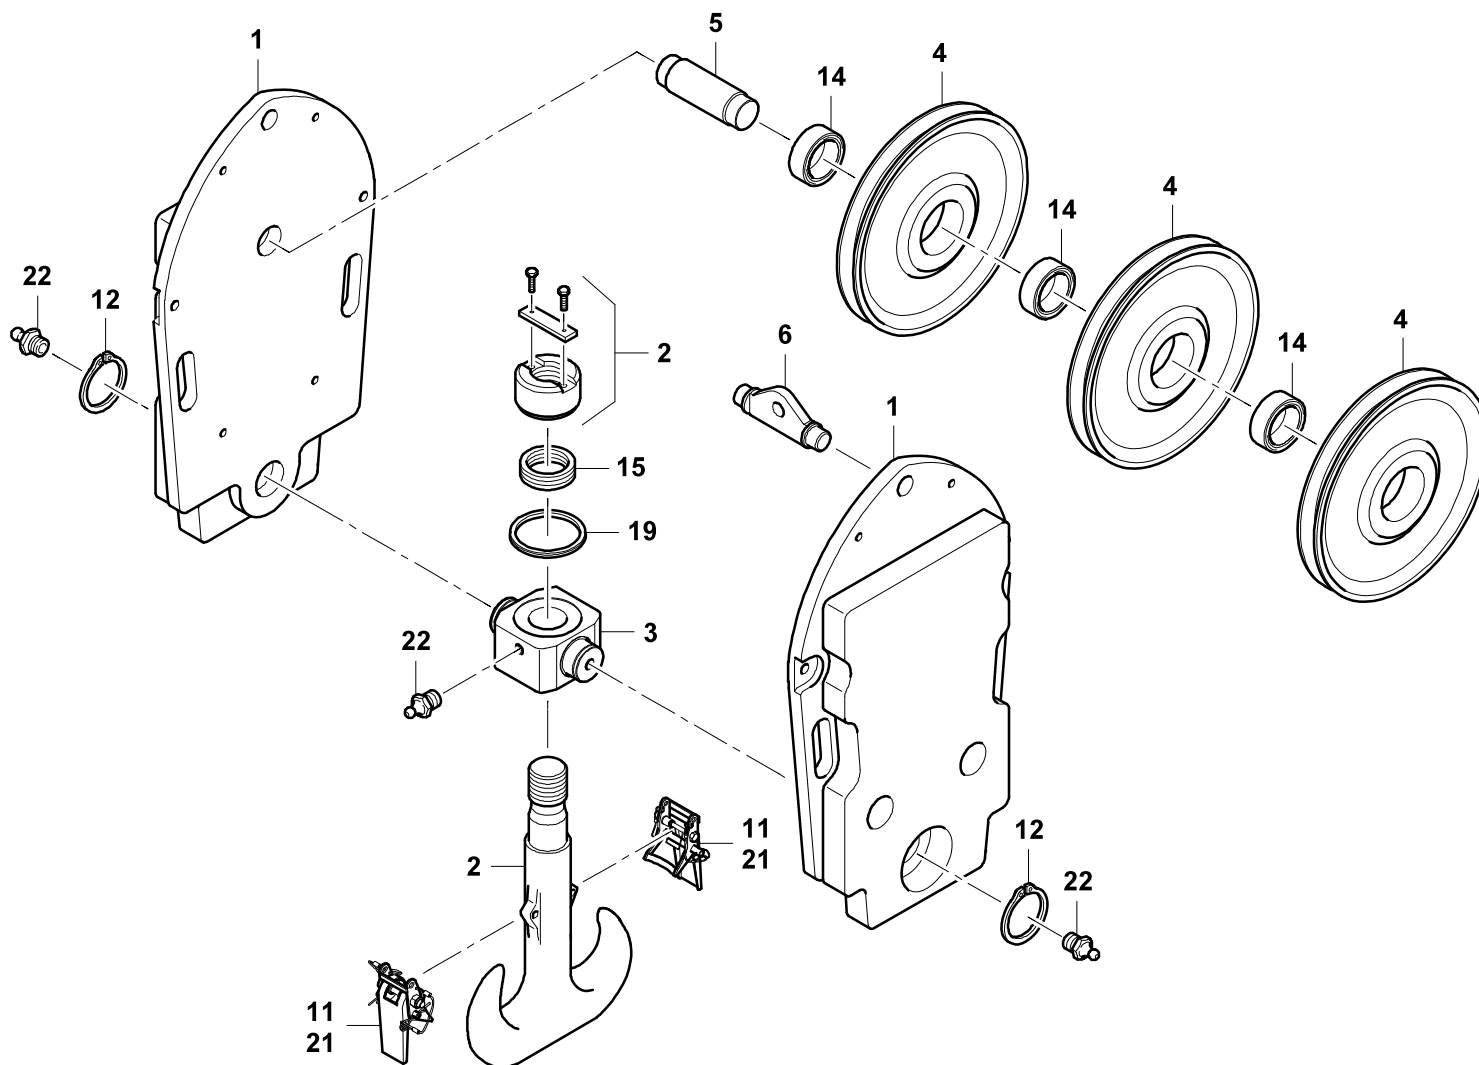

**GROVE**

UNTERFLASCHE 40T DH OSHA

BOTTOM HOOK BLOCK 40T DH OSHA

BILDTADEL  
PICTORIAL DISPLAY**GMK4080-3**

02.20

**4287063-ETL B**

1/2

4287063-B-BL01-0220-0000

**GROVE**

UNTERFLASCHE 40T DH OSHA

BOTTOM HOOK BLOCK 40T DH OSHA

BILDТАFEL  
PICTORIAL DISPLAY

GMK4080-3

02.20

4287063-ETL B

2/2